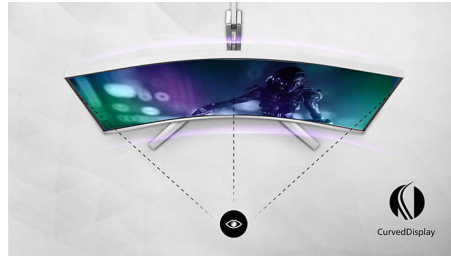

Meeslepende beelden

- Ultra Wide-Color met nog meer kleuren voor een levendig beeld
- Gebogen scherm-design voor intensere ervaring
- Kristalhelder, ultrabreed QHD-beeld van 3440 x 1440 pixels
- DisplayHDR™ TrueBlack 400 biedt ongelooflijke details in schaduwen
- Het echte 10-bits scherm reproduceert beelden met een vloeiender kleurverloop

EVNIA

PHILIPS

QD OLED-gamemonitor
Evnia 8000 86,36 cm (34"), 3440 x 1440 (WQHD)

Kenmerken

QD OLED-technologie

QD-OLED is een hybride benadering die de OLED-schermen combineert met Quantum Dot-technologie. Door het beste van beide te combineren, garandeert QD-OLED een hoog contrast, diep zwart en onbeperkte kijkhoeken, met een hogere piekhelderheid en levendigere kleuren.

VESA ClearMR 9000

Voorheen werden methoden voor het testen van onscherpte op het scherm gemeten via MRPT. VESA Certified ClearMR fungeert als alternatief voor MRPT en test onscherpte door middel van digitale camera's in hoge snelheid. Voor monitors die worden ingezonden en gecertificeerd door VESA Certified ClearMR, kunt u er zeker van zijn dat u een nauwkeurige beoordeling krijgt van de scherpte van de monitor. Elke certificering wordt gedefinieerd via een CMR-bereik, waarvan VESA ClearMR 9000 de hoogste waarde is. Deze monitor is ClearMR 9000-gecertificeerd en heeft een van de hoogste classificaties voor beeldkwaliteit. Hierdoor is het beeld over het geheel genomen scherper.

Gebogen scherm-design

Desktopmonitoren bieden een persoonlijke gebruikerservaring, waar een gebogen design zeer goed bij aansluit. Het gebogen scherm zorgt voor een aangenaam, maar subtiel effect, waarbij al uw aandacht uitgaat naar het scherm midden op uw bureau.