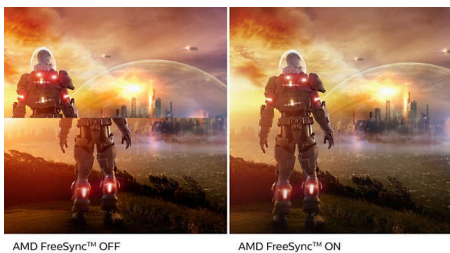

AMD FreeSync™ Premium

Gamen mag geen keuze zijn tussen schokkerige gameplay of gebroken frames. AMD FreeSync™ Premium voorziet serieuze gamers van een vloeiende gameplay zonder haperingen met topprestaties. Game vol vertrouwen met een hoge vernieuwingsfrequentie, compensatie voor lage framerate, en lage latentie.