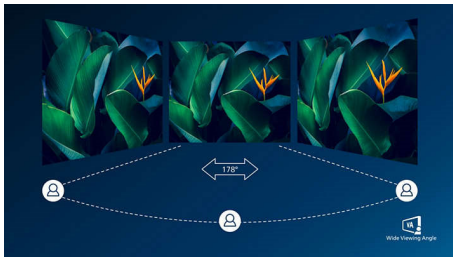

Meeslepende beelden

- 16:9 Full HD-scherm voor extreem scherpe beelden
- SmartContrast voor rijke details in het zwart
- VA-monitor voor fantastische beelden met een brede kijkhoek

PHILIPS

Kenmerken

VA-monitor

De Philips VA LED-monitor gebruikt de Advanced Multi-Domain Vertical Alignment-technologie waardoor u zeer hoge contrastverhoudingen krijgt voor extra levendige en heldere beelden. De monitor verwerkt standaardkantoortoepassingen zonder problemen, maar hij is vooral geschikt voor foto's, surfen op internet, films, games en veeleisende grafische toepassingen. Dankzij de geoptimaliseerde pixelbeheertechnologie ontstaat er een extra brede kijkhoek van 178/178 graden, zodat u geniet van scherpe beelden.