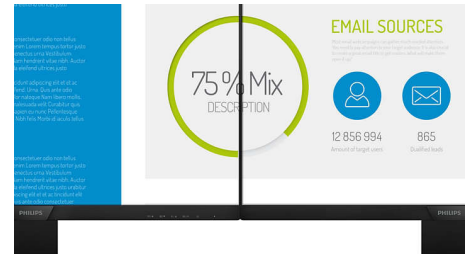

Svært smal ramme

De nye skjermene fra Philips har svært smale rammer, noe som gir minimalt med distraksjoner og maksimal visningsstørrelse. Skjerner med den svært smale rammen er spesielt godt egnet for flervisning eller hellende oppsett som spill, grafisk design og profesjonelle programmer, og du får følelsen av at du bruker én stor skjerm.