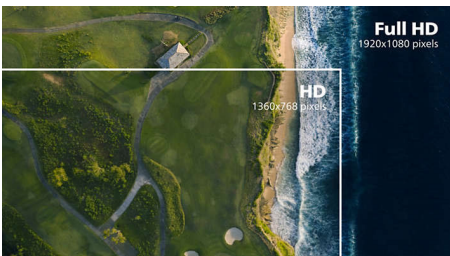

16:9 Full HD -näyttö

Kuvanlaatu vaikuttaa katseluelämykseen. Tavalliset näytöt tuottavat kelvollista kuvaa, mutta miksi tyytyä siihen, kun voi nauttia yksityiskohtaisesta tarkkuudesta, kirkkaista sävyistä, upeasta kontrastista ja realistisista väreistä tehostetun Full HD 1920 x 1080 -tarkkuuden ansiosta.