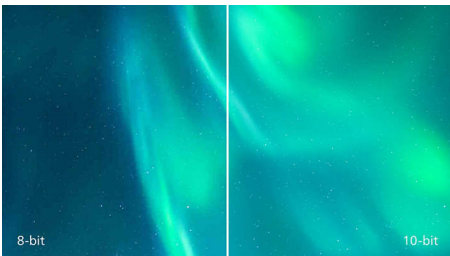

Technologie mimořádně širokého spektra barev

Díky technologii mimořádně širokého spektra barev získáte jasnější obraz. Širší barevné spektrum technologie Ultra Wide-Color poskytuje přirozené odstíny zelené, živé odstíny červené a hlubší odstíny modré. Technologie mimořádně širokého spektra barev oživuje multimediální zábavu a obraz, a dokonce produktivitu.

1,07 miliardy barev

Tento displej nabízí vynikající barevnou hloubku s 1,07 miliardy barev a nejkvalitnější gradaci barev, čímž poskytuje plynulý, přesný

a živý obraz. Vychutnejte si precizní a realistické grafické zobrazení při hraní her, sledování videí a práci s grafickými aplikacemi, kde jsou barvy zásadní.