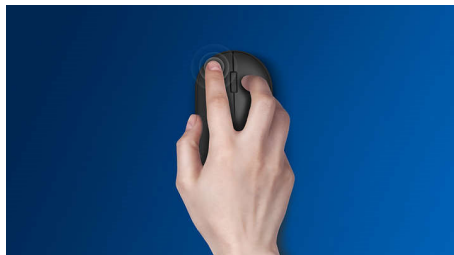

Control precis și confortabil

- Designul ergonomic confortabil al mouse-ului asigură o senzație excelentă
- Urmărire optică de înaltă definiție pentru control lin

PHILIPS

Mouse wireless
6 butoane Wireless în banda 2,4 GHz, Senzor optic, Design ergonomic

Urmărire optică uniformă

Urmărire optică de înaltă definiție pentru control lin

Design ergonomic confortabil

Designul ergonomic confortabil al mouse-ului asigură o senzație excelentă

Butoanele durează milioane de clicuri