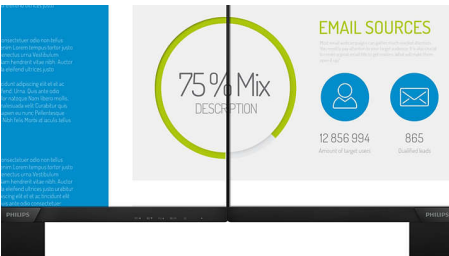

UltraNarrow Çerçeve

Yeni Philips ekranlarında dikkat dağılmasını en aza indiren ve görüntüleme boyutunu en üst düzeye çıkaran ultra dar çerçeve bulunur.

Oyun, grafik tasarımı ve profesyonel uygulamalar gibi birden fazla ekran veya dizilim kurulumları için ideal olan ultra dar çerçeveli ekran, size tek bir büyük ekran kullanıyormuşsunuz hissi verir.