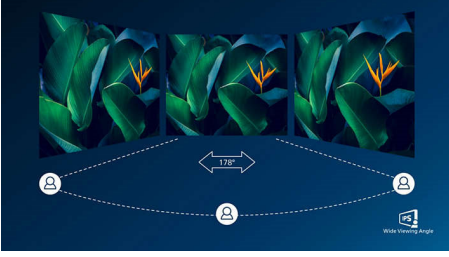

Her zaman canlı görüntüler

- Zengin siyah ayrıntılar için SmartContrast
- Görüntü ve renk hassasiyeti için IPS LED geniş ekran teknolojisi
- Canlı, ayrıntılı görüntüler için 16:9 Full HD ekran
- SmartImage ile hafızaya alınmış optimum görüntü ayarı
- Kusursuz görünüm için dar çerçeveli ekran

PHILIPS

Full HD LCD monitör
V Line 24 (60,5 cm / 23,8 inç diag.), 1920 x 1080 (Full HD)

243V7QSB/01

Özellikler

IPS teknolojisi

IPS ekranlarda 178/178 derece ekstra geniş izleme açıları sağlayan gelişmiş bir teknoloji kullanılır. Böylece ekranı hemen hemen her açıdan görebilirsiniz. Standart TN panellerin aksine, IPS ekranlar size canlı renklerle olağanüstü net görüntüler sunar. Sadece fotoğraflar, filmler ve web'de gezinme için değil, aynı zamanda her an renk hassasiyeti ve tutarlı parlaklık gerektiren profesyonel uygulamalar için de idealdir.

UltraNarrow Çerçeve

Yeni Philips ekranlarında dikkat dağılmasını en aza indiren ve görüntüleme boyutunu en üst düzeye çıkaran ultra dar çerçeve bulunur.

Oyun, grafik tasarımı ve profesyonel uygulamalar gibi birden fazla ekran veya dizilim kurulumları için ideal olan ultra dar çerçeveli ekran, size tek bir büyük ekran kullanıyormuşsunuz hissi verir.