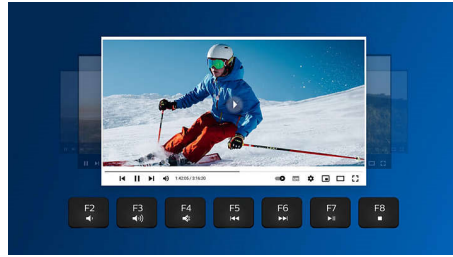

formate multimedia

Cu aceste comenzi rapide multimedia, poți comuta cu ușurință la muzică, volum sau redare video printr-un simplu clic.