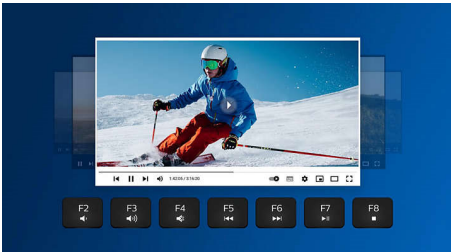

Основні особливості

Тривалий термін експлуатації

Клавіші витримують мільйони натискань

Бездротове з'єднання 2.4G

Сховайте комп'ютерні дроти подалі. Будь-яку клавіатуру/мишу, оснащену цією функцією, можна під'єднати до будь-якого комп'ютера за допомогою швидкісного бездротового з'єднання 2,4 Гц. Простий процес налаштування, а також елегантний дизайн аксесуара забезпечать охайне робоче місце без зайвих проводів.

Мультимедійні швидкі клавіші

За допомогою цих мультимедійних швидких клавіш можна легко перемикаати між відтворенням музики, регулюванням гучності або відео простим натисненням.

Розумна функція економії енергії