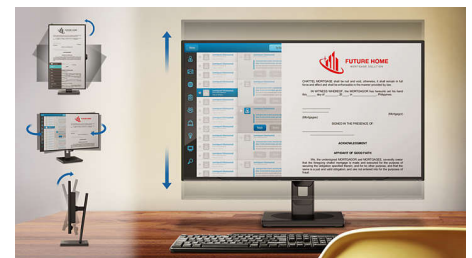

Compatible con HDMI

Un dispositivo compatible con HDMI tiene todo el hardware necesario para admitir una entrada de interfaz multimedia de alta definición (HDMI). Un cable HDMI permite transmitir audio y vídeo digitales de alta calidad a través de un solo cable desde un ordenador o desde fuentes AV (incluidos sintonizadores, reproductores de DVD, receptores de A/V y cámaras de vídeo).

Altavoces estéreo incorporados

Un par de altavoces estéreo de alta calidad integrados en el dispositivo de visualización. Los altavoces son visibles cuando son de proyección frontal, no cuando son de proyección inferior, superior o posterior, etc., en función del modelo y el diseño.

SmartErgoBase

La SmartErgoBase ofrece una cómoda visualización ergonómica e incluye un sistema de gestión de cables. La base puede girar, inclinar y girar en varios ángulos para garantizar la máxima comodidad. El soporte ajustable en altura garantiza un nivel de visualización óptimo, lo que reduce el cansancio físico tras un largo día de trabajo. Además, el sistema de gestión de cables elimina los líos de cables y mantiene el lugar de trabajo ordenado y con un aspecto profesional.