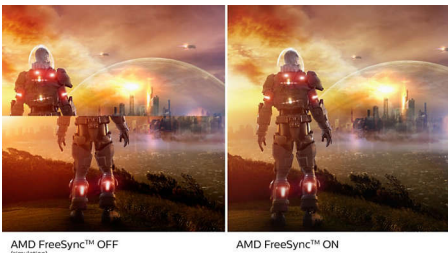

AMD FreeSync™ Premium

Jugar no debería suponer tener que elegir entre una experiencia interrumpida o fotografías incompletas. AMD FreeSync™ Premium ofrece a los jugadores más exigentes una experiencia de juego fluida, sin fallos y al máximo rendimiento. No hay que renunciar a nada, juega con confianza gracias a una alta frecuencia de actualización, una baja compensación de fotografías y una baja latencia.