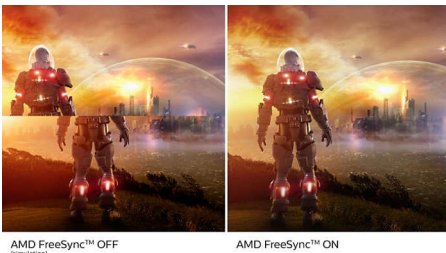

Dokonale plynulé hranie hier

Hráči sa pri hraní zvykli stretávať so sekaním a zamrznutím obrazu. S novým monitorom od spoločnosti Philips sú tieto problémy minulosťou. Technológia AMD FreeSync™, plynulé rýchle obnovovanie obrazu a mimoriadne rýchly čas odozvy – to všetko je zárukou plynulého výkonu bez akýchkoľvek artefaktov pri prakticky akejkoľvek rýchlosti zobrazovania snímok.