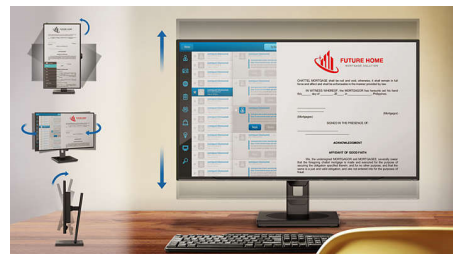

naraz vedľa seba pracovať s viacerými zariadeniami, napríklad stolovým počítačom a notebookom, a veľmi ľahko vykonávať viacero komplexných úloh súčasne.

SmartErgoBase

SmartErgoBase je podstavec monitora, ktorý poskytuje pohodlie ergonomického displeja aj praktické usporiadanie káblov. Môžete ho sklopiť, nakloniť a otočiť do rozličných uhlov na zabezpečenie maximálneho pohodlia. Výškovonastaviteľný stojan zaručuje optimálnu úroveň sledovania, čím znižuje fyzickú námahu pri celodennej práci, zatiaľ čo usporiadanie káblov vám pomôže vyhnúť sa zamotaným káblom a udržať pracovné miesto úhľadné a profesionálne.