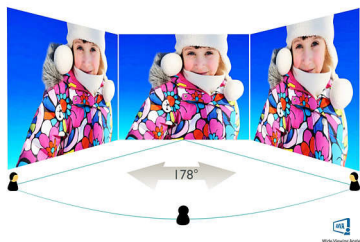

Displej AMVA LED

Displej AMVA LED od spoločnosti Philips používa pokročilú multidoménovú technológiu vertikálneho vyrovnania, ktorá dosahuje super vysoké pomery statického kontrastu pre mimoriadne živý a jasný obraz. Bez problémov zvládne bežné kancelárske aplikácie, a okrem toho je vhodný najmä na prezeranie fotografií, prehliadanie webu, sledovanie filmov, hranie hier a používanie náročných grafických aplikácií. Jeho optimalizovaná technológia správy pixelov poskytuje mimoriadne široký uhol sledovania 178/178 stupňov, vďaka čomu prináša svieži obraz dokonca aj v režime naklonenia o 90 stupňov