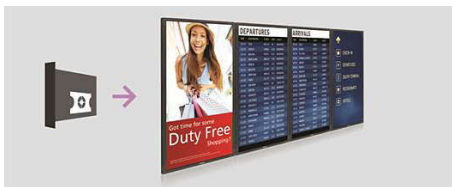

OPS-tillegg

Gjør skjermen din til en alt-i-ett digital skiltløsning, og opprett et skjermnettverk som er tilkoblet, intelligent og sikkert. Open Pluggable Specification (OPS) er et bransjestandardspor hvor du kan legge til en OPS-standardisert mediespiller. Denne trådløse løsningen gir deg muligheten til å installere, bruke eller vedlikeholde maskinvaren ved behov.