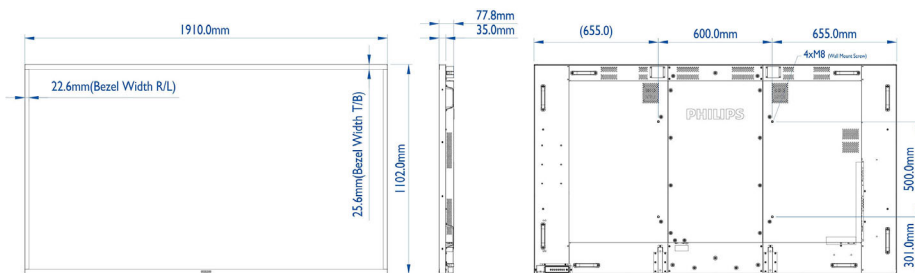

ledning), LAN (RJ45)

Lyd

- Innebygde høyttalere: 2 x 10 W RMS

Drift

- Strømnett: 100 ~ 240 VAC, 50 ~ 60 Hz
- Forbruk (typisk): 400 W
- Effektforbruk i standby: $0,5$ W

Mål

- Bredde, apparat: 1910,0 millimeter
- Produktvekt: 70 kg
- Høyde, apparat: 1102,0 millimeter
- Dybde, apparat: 77,80 millimeter
- Veggmontering: 600 x 500 mm, M8
- Rammens bredde: 22,60 (V/H), 25,60 (T/B) mm
- Vekt på produkt (pund): 154 lb

Miljøkrav ved bruk

- Temperaturområde (drift): 5 ~ 40 °C
- MTBF: 50 000 time(r)
- Relativ luftfuktighet: 20 ~ 80 %
- Temperaturområde (lagring): -20 ~ 60 °C

Tilbehør

- Vedlagt tilbehør: Nettledning, Batterier til fjernkontroll, Hurtigstartveiledning, Fjernkontroll, Brukerhåndbok på CD-ROM, RS232-kabel, HDMI-kabel
- Ekstra utstyr: HDBaseT OPS-mottaker (CRD25), ColourCalibrationKit (CCK4602)

Diverse

- Visningsspråk på skjermen: Engelsk, Fransk, Tysk, Italiensk, Polsk, Russisk, Spansk, Tyrkisk, Forenklet kinesisk, Tradisjonell kinesisk, Arabisk, Japansk
- Garanti: Tre års garanti
- Juridiske godkjenninger: CE, UL/cUL, CCC, C-Tick, RoHS, GOST, FCC, klasse A

Utgivelsesdato
2024-03-29

Versjon: 3.0.1

EAN: 87 12581 73590 6

© 2024 Koninklijke Philips N.V.
Alle rettigheter forbeholdt.

Spesifikasjonene kan endres uten varsel. Varemerker tilhører Koninklijke Philips N.V. eller deres respektive eiere.

www.philips.com