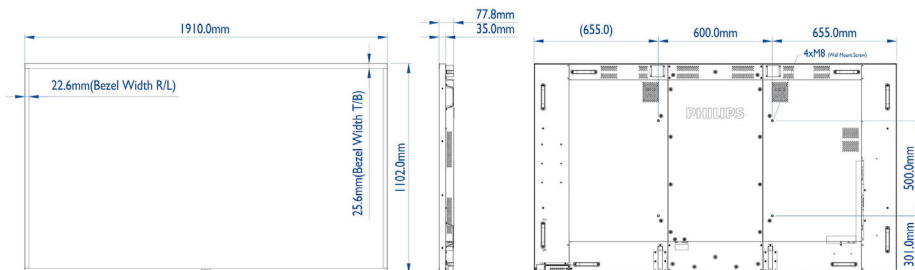

(RJ45)

Zvuk

- Vestavěné reproduktory: 2 x 10 W RMS

Napájení

- Napájení ze sítě: 100 ~ 240 V AC, 50 ~ 60 Hz
- Spotřeba (typická): 400 W
- Spotřeba energie v pohotovostním režimu: $\leq 0,5\text{ W}$

Rozměry

- Šířka přístroje: 1 910,0 mm
- Hmotnost výrobku: 70 kg
- Výška přístroje: 1 102,0 mm
- Hloubka přístroje: 77,80 mm
- Držák na zeď: 600 x 500 mm, M8
- Šířka rámečku: 22,60 (P/L), 25,60 (T/B) mm
- Hmotnost výrobku (lb): 154 lb

Provozní podmínky

- Rozsah teplot (provozní): 5 ~ 40 °C
- Střední doba mezi poruchami (MTBF): 50 000 hodin
- Relativní vlhkost: 20 ~ 80 %
- Rozsah teplot (skladovací): -20 ~ 60 °C

Příslušenství

- Dodávané příslušenství: Napájecí kabel, Baterie pro dálkový ovladač, Stručný návod k rychlému použití, Dálkový ovladač, Uživatelská příručka na disku CD-ROM, Kabel RS232, Kabel HDMI
- Volitelné příslušenství: Přijímač HDBaseT OPS (CRD25), ColourCalibrationKit (CCK4602)

Různé

- Jazyky zobrazení údajů na obrazovce: Čeština, Francouzština, Němčina, Italština, Polština, Ruština, Španělština, Turečtina, Zjednodušená čínština, Tradiční čínština, Arabština, Japonská
- Záruka: Tříletá záruka
- Regulační opatření: CE, UL/cUL, CCC, C-Tick, RoHS, GOST, FCC, třída A

Datum vydání 2024-03-23

Verze: 3.0.1

EAN: 87 12581 73590 6

© 2024 Koninklijke Philips N.V.
Všechna práva vyhrazena.

Údaje mohou být změněny bez předchozího varování.
Ochranné známky jsou majetkem Koninklijke Philips N.V. nebo jejich příslušných vlastníků.

www.philips.com