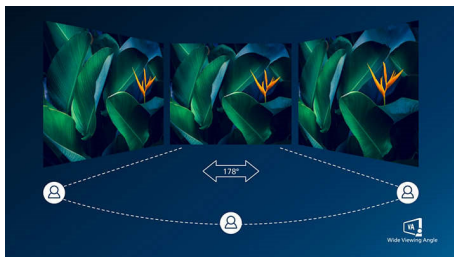

Popolna zasnova za vaš prostor

- Podstavek VESA omogoča prilagodljivo namestitev

Prijetno na pogled

- Način EasyRead omogoča branje kot na papirju
- Manjša utrujenosti oči s tehnologijo brez migetanja
- Način LowBlue za očem prijazno učinkovitost

Vrhunsko večpredstavnostno doživetje

- Povezava DisplayPort za najboljšo sliko
- HDMI zagotavlja univerzalno digitalno povezljivost
- Vgrajeni stereo zvočniki za večpredstavnostne vsebine

Vedno živahne slike

PHILIPS

Značilnosti

Zaslon VA

LED-zaslon VA Philips ima napredno tehnologijo za večdomensko navpično poravnavo, ki zagotavlja izjemno visoko statično kontrastno razmerje za izredno živahne in svetle slike. Zlahka zmore standardne pisarniške aplikacije in je idealen za fotografije, brskanje po spletu, filme, igre in zahtevne grafične aplikacije. Optimirana tehnologija za upravljanje slikovni pik omogoča izjemno širok 178-stopinjski kot gledanja in jasno sliko.