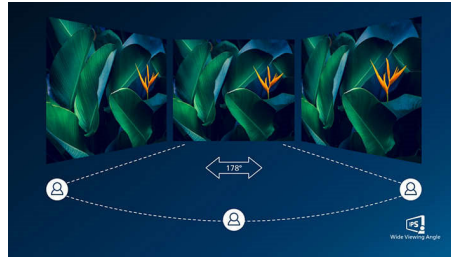

Indbygget RJ-45 Ethernet

Indbygget RJ-45 Ethernet giver datasikkerhed

UltraClear 4K UHD-opløsning

Disse nyeste Philips-skærme anvender højtydende paneler til at levere 4K UHD-

billeder (3840 x 2160) i ultraklar opløsning. Uanset om du er en krævende fagmand, der ønsker yderst detaljerede billeder til CAD-løsninger og bruger 3D-grafikprogrammer, eller er en økonomisk troldmand, der arbejder med en masse regneark, så vil Philips-skærme gøre dine billeder og grafik levende.

IPS-teknologi

IPS-skærme anvender avanceret teknologi, der giver dig ekstra brede betragtningsvinkler på 178/178 grader, så du kan se skærmen fra næsten enhver vinkel – selv i 90-graders pivottilstand! I modsætning til almindelige TN-paneler opnår du med IPS-skærme bemærkelsesværdigt skarpe billeder med levende farver, så den ikke alene er perfekt til fotos, film og søgning på nettet, men også til professionelle applikationer, der stiller krav om nøjagtige farver og ensartet lysstyrke til enhver tid.