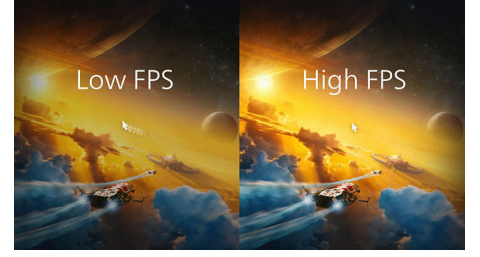

6000 FPS'ye kadar yenileme hızı

Hızlı eylem için 6000 FPS'ye kadar yenileme hızı