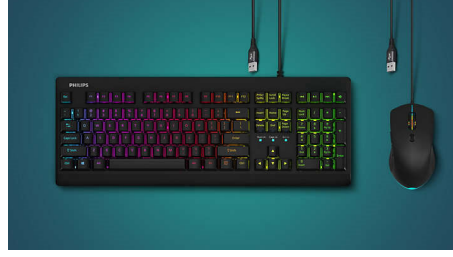

Örgülü kablo

Daha uzun süre dayanıklılık ve yenilenmiş görünüm için örgülü kablo