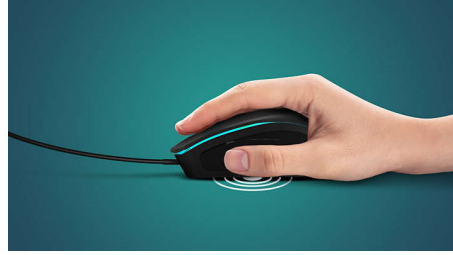

Tepki hızı 500 Hz

Tepki hızı 500 Hz

Yedi programlanabilir düğme

Özelleştirebilmeniz için yedi adet programlanabilir düğme