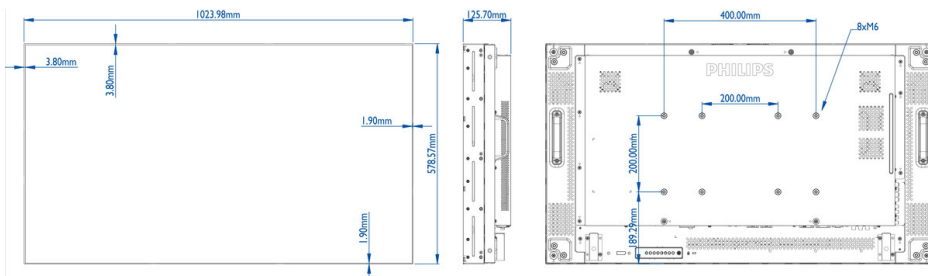

Spotřeba

- Funkce úspory energie: Smart Power
- Napájení ze sítě: 90 ~ 240 V AC, 50/60 Hz
- Spotřeba (v režimu zapnuto): 95 W (metoda testování EnergyStar 6.0)
- Spotřeba energie v pohotovostním režimu: <0,5 W

Provozní podmínky

- Rozsah teplot (provozní): 0 ~ 40 °C
- Rozsah teplot (skladovací): -20 ~ 60 °C
- Relativní vlhkost: 20 ~ 80 %
- Střední doba mezi poruchami (MTBF): 50 000 hodina (hodiny)

Zvuk

- Vestavěné reproduktory: 2 x 10 W

Příslušenství

- Dodávané příslušenství: Stručný návod k rychlému použití, Uživatelská příručka na disku CD-ROM, Dálkový ovladač, Baterie pro dálkový ovladač, Napájecí kabel, Kabel VGA, Kabel RS232, Kabel pro infračervený senzor (1,8 m), Kabel IR 3,5mm jack (1,8 m), Kolíky pro vymezení krajů, Destičky pro vymezení krajů
- Volitelné příslušenství: Sada pro doladění krajů, Sada pro kalibraci barvy
- Podstavec: BM05462 (volitelné)

Různé

- Jazyky zobrazení údajů na obrazovce: Angličtina, Francouzština, Němčina, Španělština, Polština, Ruština, Turečtina, Italská, Zjednodušená čínština, Tradiční čínština
- Regulační opatření: CE, UL/cUL, CCC, C-Tick, RoHS, GOST, CB, EPEAT, BSMI, FCC, třída A
- Záruka: Třiletá záruka

Datum vydání 2022-04-21

Verze: 1.1.1

12 NC: 8670 001 14467
EAN: 87 12581 72028 5

© 2022 Koninklijke Philips N.V.
Všechna práva vyhrazena.

Údaje mohou být změněny bez předchozího varování.
Ochranné známky jsou majetkem Koninklijke Philips N.V. nebo jejich příslušných vlastníků.

www.philips.com