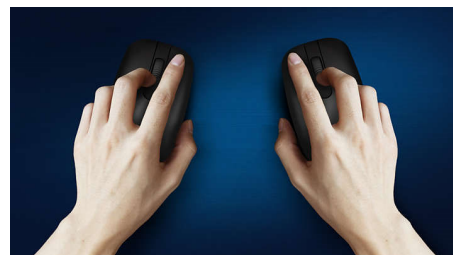

- 無論左手或右手使用亦同樣舒適
- 滑鼠符合人體工學，設計一流舒適
- 精準的光學追蹤，令控制更為順暢

PHILIPS

無線滑鼠
4 個按鈕 2.4GHz 無線, 光學感應器

SPK7423/00

產品特點

輕鬆連接

方便連接而且無線纏繞，無線設計讓生活更簡單

長久的電池壽命

長久的電池壽命讓您無需經常更換電池，在您有需要時，長時間可靠使用。

舒適的人體工學設計

滑鼠符合人體工學，設計一流舒適

流暢的光學追蹤功能

精準的光學追蹤，令控制更為順暢

滑鼠設計適合左右手使用

無論左手或右手使用亦同樣舒適

規格