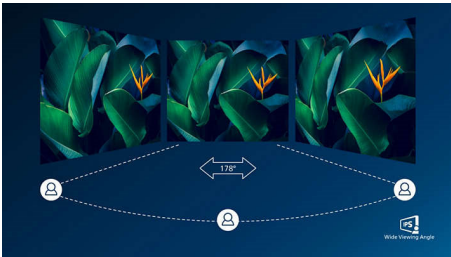

PHILIPS

Istaknute znač.

Tehnologija Ultra Wide-Color

Tehnologija Ultra Wide-Color donosi širi spektar boja za živopisniju sliku. Širi spektar boja tehnologije Ultra Wide-Color rezultira prirodnijim zelenim, jarkim crvenim i dubljim plavim nijansama. Učinite multimedijску zabavu, slike, pa čak i radne sate živahnijima uz živopisne boje tehnologije Ultra Wide-Color.

Tehnologija IPS

IPS zasloni koriste naprednu tehnologiju koja omogućava izuzetno širok kut gledanja od 178/178 stupnjeva, što znači da se zaslon može gledati iz gotovo bilo kojeg kuta. Za razliku od standardnih zaslona, IPS zasloni pružaju nevjerovatno čistu sliku živopisnih boja, što ih čini idealnima za prikaz fotografija, filmova i pretraživanje interneta, ali i za profesionalne primjene koje zahtijevaju preciznost boja i dosljednu svjetlinu u svakom trenutku.