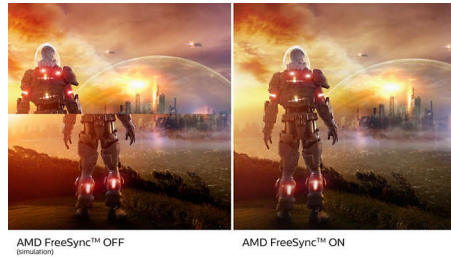

Izuzetno glatko igranje

Igranje ne smije podrazumijevati izbor između isprekidane slike ili izlomljenih kadrova. Zahvaljujući novom Philipsovom monitoru, ne mora niti biti. Uz tehnologiju AMD FreeSync™ osigurajte uglađenu reprodukciju slike bez smetnji pri gotovo svakoj brzini, kao i uglađeno brzo osvježavanje i izuzetno brz odziv.