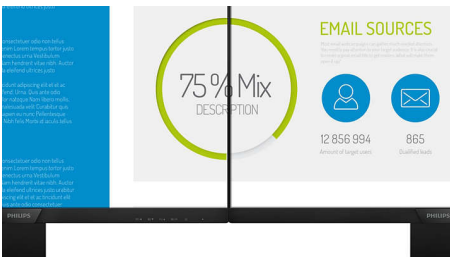

Ultrakeskeny keret

Az új Philips képernyők ultrakeskeny kerettel készülnek, amelyek a lehető legkevésbé

zavaróak, és maximális képernyőméretet biztosítanak. Különösen alkalmasak több kijelzős vagy mozaik elrendezéshez, mint például játékokhoz, grafikai tervezéshez és professzionális alkalmazásokhoz, ahol az ultrakeskeny kijelzőkeret azt az érzetet kelti, mintha egyetlen nagy képernyőt használna.