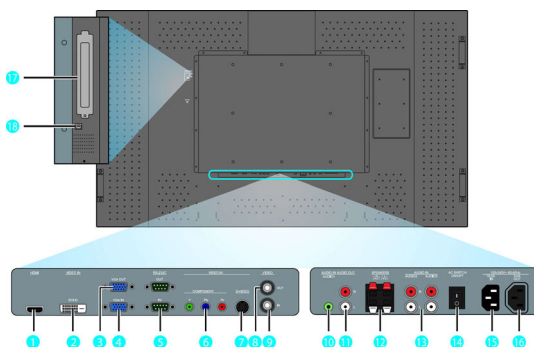

Ondersteunde beeldschermresolutie

- Computerformaten: 640 x 480, 60, 67, 72, 75 Hz, 800 x 600, 56, 60, 72, 75 Hz, 1024 x 768, 60 Hz, 1280 x 768, 60 Hz, 1280 x 800, 60 Hz, 1280 x 1024, 60 Hz, 1360 x 768, 60 Hz, 1366 x 768, 60 Hz, 1440 x 900, 60 Hz, 1600 x 1200, 60 Hz, 1920 x 1080, 60 Hz, 1920 x 1200, 60 Hz
- Videoformaten: 480i, 60 Hz, 480p, 60 Hz, 576p, 50 Hz, 576i, 50 Hz, 720p, 50, 60 Hz, 1080i, 50, 60 Hz, 1080p, 50, 60 Hz
- MAC 640 x 480: 60 Hz
- MAC 832 x 624: 60 Hz
- MAC 1152 x 870: 60 Hz

Afmetingen

- Randdikte: 45 mm r/l, 42 mm boven, 39 mm onder
- Breedte van het apparaat: 1522 mm
- Gewicht van het product: 71,6 kg
- Hoogte van het apparaat: 889 mm
- Diepte van het apparaat: 124 mm
- Breedte van het apparaat (inch): 59,9 inch
- Hoogte van het apparaat (inch): 35,0 inch
- Geschikt voor wandmontage: 400 x 400 mm, 400 x 200 mm
- Diepte van het apparaat (inch): 4,9 inch
- Gewicht van het product (lb): 157,5 lb

Afmetingen van het product

- Breedte: 152.2 cm
- Breedte: 59.9 inch
- Hoogte: 88.9 cm
- Hoogte: 35.0 inch
- Diepte: 12.3 cm
- Diepte: 4.8 inch
- Gewicht: 71.6 kg
- Gewicht: 157.849 lb

Technische specificaties

- Aanraakpunten: Optische Sensing Touch sec

Voorwaarden voor een goede werking

- Temperatuurbereik (in bedrijf): 0 - 40 °C
- MTBF: 50.000 uur
- Relatieve vochtigheid: 5 - 90 %

Accessoires

- Meegeleverde accessoires: Afstandsbediening, Batterijen voor afstandsbediening, AC-netsnoer, VGA-kabel, Gebruiksaanwijzing op CD-ROM,

Publicatiedatum
2024-04-07

Versie: 7.3.3

EAN: 87 12581 60484 4

© 2024 Koninklijke Philips N.V.
Alle rechten voorbehouden.

Specificaties kunnen zonder voorafgaande kennisgeving worden gewijzigd. Handelsmerken zijn het eigendom van Koninklijke Philips N.V. en hun respectieve eigenaren.

www.philips.com

- Snelstartgids
- Optionele accessoires: Vaste wandmontage, Flexibele wandmontage, Plafondbevestiging
- Standaard: BM06511

Diversen

- Taalversies in beeldschermmenu: Engels, Frans, Duits, Italiaans, Pools, Turks, Russisch, Vereenvoudigd Chinees
- Garantie: Europa/Noord-Amerika: 3 jaar
- Officiële goedkeuringen: CE, FCC, klasse B, CCC, RoHS

Afmetingen van de verpakking

- EAN: 87 12581 60484 4
- Aantal producten: 1
- Verpakkingstype: Karton