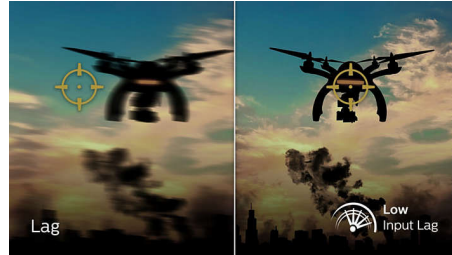

Кратко закъснение при въвеждане

Закъснението при въвеждане е количеството време, което изминава от извършването на действие чрез свързани устройства и виждането на резултата на екрана. Краткото закъснение при въвеждане намалява времето забавяне между въвеждането на команда от вашите устройства към монитора. Силно подобрете играенето на видеоигри, които изискват бърза реакция, което ще бъде особено важно за този, който играе забързани конкурентни игри.