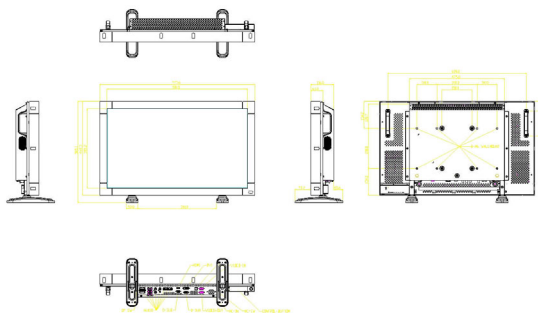

Ääni

- Sisäiset kaiuttimet: 2 x 10 W

Virta

- Virrankulutus (käynnissä): Tav. 88 W
- Virrankulutus valmiustilassa: <0,5 W

Tuettu näyttöresoluutio

- Tietokoneformaatit: 640 x 480, 60, 67, 72, 75 Hz, 800 x 600, 56, 60, 72, 75 Hz, 1024 x 768, 60 Hz, 1280 x 768, 60 Hz, 1280 x 800, 60 Hz, 1280 x 1024, 60 Hz, 1360 x 768, 60 Hz, 1366 x 768, 60 Hz, 1440 x 900, 60 Hz, 1600 x 1200, 60 Hz, 1920 x 1080, 60 Hz, 1920 x 1200, 60 Hz
- Videoformaattit: 480i, 60 Hz, 480p, 60 Hz, 576p, 50 Hz, 576i, 50 Hz, 720p, 50, 60 Hz, 1080i, 50, 60 Hz, 1080p, 50, 60 Hz

Mitat

- Näytön reunan paksuus: 36 mm / 1,4"
- Laitteen leveys: 774 mm
- Laitteen paino: 12,8 kg
- Laitteen korkeus: 468 mm
- Laitteen syvyys: 116 mm
- Laitteen leveys (tuumaa): 30,5 tuumaa
- Laitteen korkeus (tuumaa): 18,4 tuumaa
- Seinäteline: 200 x 200 mm / 400 x 200 mm
- Laitteen syvyys (tuumaa): 4,6 tuumaa
- Laitteen paino (lb): 28,2 lb

Käyttöolosuhteet

- Käyttölämpötila: 0 - 40 °C
- MTBF: 50,000 tuntia
- Suhteellinen kosteus: 5-90 %

Lisätarvikkeet

- Mukana tulevat lisätarvikkeet: Kaukosäädin, Kaukosäätimen paristot, Virtajohto, VGA-johto, Käyttöopas CD-levyllä, Pikaopas
- Teline: BM03211 (valinnainen)

Yleistä

- Näyttökielet: englantia, ranska, saksa, italia, puola, turkki, venäjä, kiina (yksinkertaistettu)
- Takuu: Eurooppa/Pohjois-Amerikka: 3 vuotta
- Säännöstenmukaiset hyväksynnät: CE, FCC-luokka B, UL/cUL, CCC, RoHS, C-Tick

Julkaisupäivä 2024-04-04

Versio: 8.3.2

EAN: 87 12581 61823 0

© 2024 Koninklijke Philips N.V.
Kaikki oikeudet pidätetään.

Tiedot voivat muuttua ilman erillistä ilmoitusta.
Tavaramerkit ovat Koninklijke Philips N.V:n tai omistajiensa omaisuutta.

www.philips.com