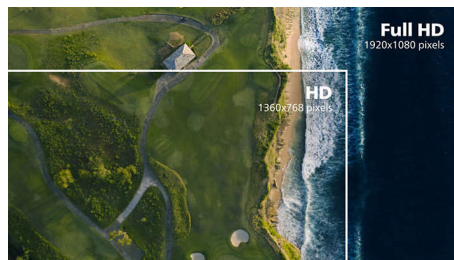

16:9 Full-HD Monitor

Bildqualität zählt. Herkömmliche Monitore bieten zwar Qualität, doch Sie erwarten mehr. Dieser Monitor verfügt über eine verbesserte Full-HD-Auflösung von 1.920 x 1.080. Mit Full-HD für klare Details mit hoher Helligkeit, unglaublichen Kontrasten und realistischen Farben können Sie realistische Bilder genießen.