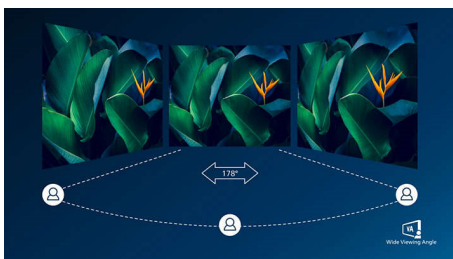

VA-Monitor

Der Philips VA-LED-Monitor verwendet eine erweiterte Multi-Domain Vertical Alignment-Technologie, wodurch Sie statische Kontrastverhältnisse für besonders lebendige und helle Bilder erhalten. Herkömmliche Büro-

Anwendungen werden mit Leichtigkeit angezeigt, besonders geeignet ist er aber für Fotos, das Surfen im Internet, Filme, Spiele und anspruchsvolle Grafikanwendungen. Dank der optimierten Pixelverwaltungstechnologie haben Sie einen extra breiten Betrachtungswinkel von 178/178 Grad, der gestochen scharfe Bilder ermöglicht.