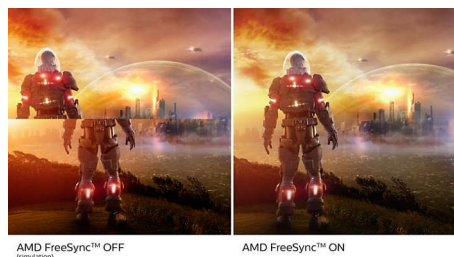

Störungsfreies Gaming

Beim Gaming sollte man sich nicht zwischen abgehackter Spielwiedergabe oder gestörten Frames entscheiden müssen. Dank des neuen Philips Monitors gehören diese Probleme der Vergangenheit an. Erhalten Sie dank AMD FreeSync™ Technologie flüssige, störungsfreie Leistung bei jeder Bildrate, schnelle Bildschirmaktualisierung ohne Unterbrechungen sowie eine extrem kurze Reaktionszeit.