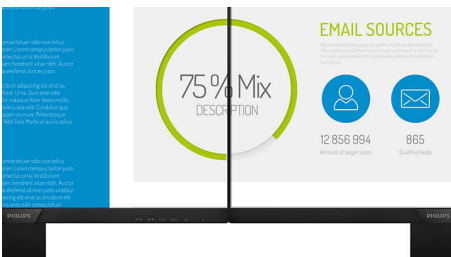

Тонкая рамка

Новый дисплей Philips оснащен тонкой рамкой. Она практически незаметна и максимально увеличивает область просмотра. Дисплеи с ультратонкой рамкой особенно подходят для работы в многоэкранном режиме с такими приложениями, как игры, профессиональные приложения для графического дизайна и другие — создается впечатление, будто вы смотрите на один большой экран.