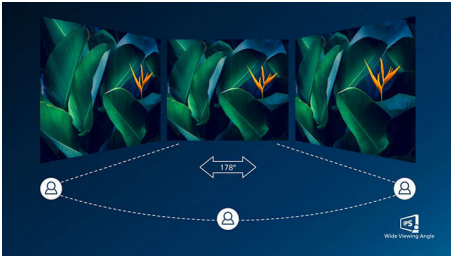

Функции, созданные специально для вас

- Встроенные стерео АС для воспроизведения мультимедиа
- Разъем DisplayPort для наилучшего качества изображения

Разработано для комфорта и продуктивности

- Малое расстояние между рамкой и столом для максимально комфортного чтения
- SmartErgoBase для эргономичного расположения и удобства пользователя
- Режим EasyRead обеспечивает комфорт при чтении
- Технология SoftBlue обеспечивает точную передачу цвета и комфорт для глаз
- Технология для устранения мерцания уменьшает нагрузку на глаза

PHILIPS

Основные особенности

Технология IPS

В IPS-дисплеях используется прогрессивная технология, обеспечивающая широкий угол обзора 178/178 градусов для просмотра дисплея практически под любым углом, — даже при повороте на 90 градусов! По сравнению со стандартными TN-панелями IPS-дисплеи обеспечивают значительно более высокую четкость изображения и яркие цвета, что делает их идеальным решением не только для просмотра фотографий, фильмов и веб-сайтов, но также и для работы в профессиональных приложениях, где требуется точная передача цвета и яркости.

Тонкая рамка

Новый дисплей Philips оснащен тонкой рамкой. Она практически незаметна и максимально увеличивает область просмотра. Дисплеи с ультратонкой рамкой особенно подходят для работы в многоэкранном режиме с такими приложениями, как игры, профессиональные приложения для графического дизайна и другие — создается впечатление, будто вы смотрите на один большой экран.