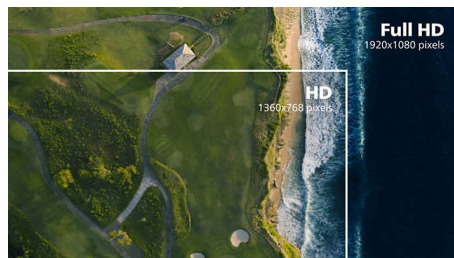

16:9 Full-HD Monitor

Bildqualität zählt. Herkömmliche Monitore bieten zwar Qualität, doch Sie erwarten mehr. Dieser Monitor verfügt über eine verbesserte Full-HD-Auflösung von 1.920 x 1.080. Mit Full-HD für klare Details mit hoher Helligkeit, unglaublichen Kontrasten und realistischen Farben können Sie realistische Bilder genießen.