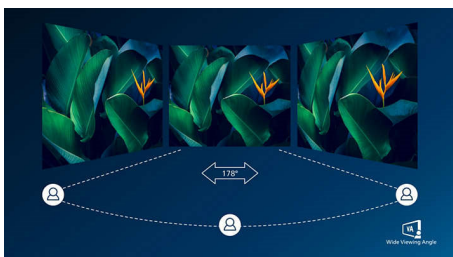

VA-Monitor

Der Philips VA-LED-Monitor verwendet eine erweiterte Multi-Domain Vertical Alignment-Technologie, wodurch Sie statische Kontrastverhältnisse für besonders lebendige und helle Bilder erhalten. Herkömmliche Büro-

Anwendungen werden mit Leichtigkeit angezeigt, besonders geeignet ist er aber für Fotos, das Surfen im Internet, Filme, Spiele und anspruchsvolle Grafikanwendungen. Dank der optimierten Pixelverwaltungstechnologie haben Sie einen extra breiten Betrachtungswinkel von 178/178 Grad, der gestochen scharfe Bilder ermöglicht.