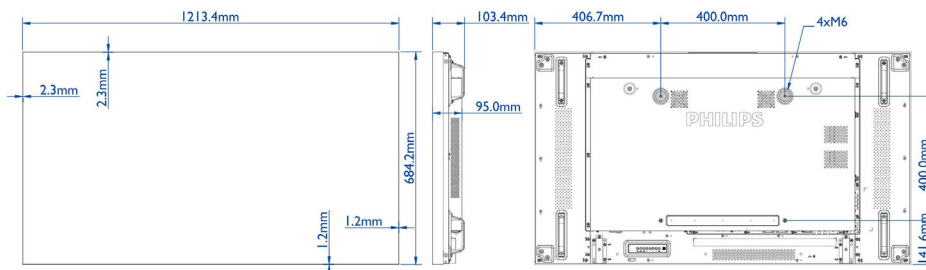

Afmetingen

- Randdikte: 3,5 mm (A-naar-A)
- Breedte van het apparaat: 1213,4 mm
- Gewicht van het product: 29,2 kg
- Hoogte van het apparaat: 684,2 mm
- Diepte van het apparaat: 103,35 mm
- Geschikt voor wandmontage: 400 x 400 mm
- Randbreedte: Boven/links: 2,3 mm, onder/rechts: 1,2 mm

Voorwaarden voor een goede werking

- Hoogte: 0 ~ 3000 m
- Temperatuurbereik (in bedrijf): 0 ~ 40 °C
- MTBF: 50.000 uur
- Relatieve vochtigheid: 20 ~ 80 %
- Temperatuurbereik (opslag): -20 ~ 60 °C

Accessoires

- Meegeleverde accessoires: Afstandsbediening, Batterijen voor afstandsbediening, AC-netsnoer, VGA-kabel, RS232-kabel, Gebruiksaanwijzing op CD-ROM, Snelstartgids, Randbevestigingspinnen, Randbevestigingsplaten
- Optionele accessoires: Randafwerkingspakket, ColourCalibrationKit (CCK4602), HDBaseT OPS-ontvanger (CRD25)

Diversen

- Taalversies in beeldschermmenu: Arabisch, Vereenvoudigd Chinees, Traditioneel Chinees, Engels, Frans, Duits, Italiaans, Japans, Pools, Russisch, Spaans, Turks
- Garantie: 3 jaar garantie
- Officiële goedkeuringen: CE, FCC, klasse B, UL/cUL, CB, GOST, EPEAT

Publicatiedatum
2024-03-19

Versie: 4.3.1

EAN: 87 12581 73040 6

© 2024 Koninklijke Philips N.V.
Alle rechten voorbehouden.

Specificaties kunnen zonder voorafgaande kennisgeving worden gewijzigd. Handelsmerken zijn het eigendom van Koninklijke Philips N.V. en hun respectieve eigenaren.

www.philips.com