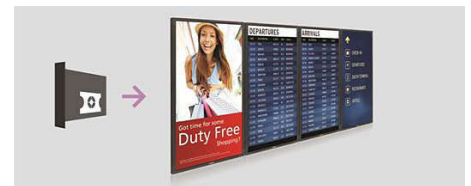

OPS-inzetstuk

U maakt van uw display in een handomdraai een alles-in-één oplossing voor digitale signalering en creëert zo een displaynetwerk dat verbonden, intelligent en veilig is. Open Pluggable Specification (OPS) is een industriestandaard sleuf waarop u een OPS-compatibele mediaspeler kunt aansluiten. Met deze oplossing zonder kabels kunt u uw hardware op elk gewenst moment installeren, gebruiken en onderhouden.