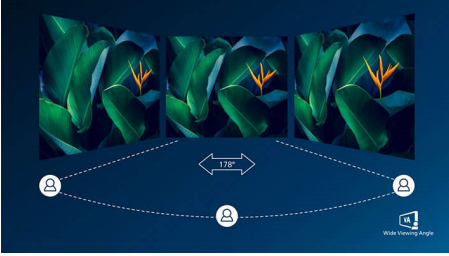

VA ekran

Philips VA LED ekranda kullanılan çok alanlı dikey hizalama teknolojisi, son derece yüksek statik kontrast oranları sayesinde ekstra parlak ve canlı görüntüler sağlar. Standart ofis uygulamalarının kolaylıkla kullanılabilmesinin yanı sıra özellikle fotoğraf, web'de gezinme, film, oyun ve zorlu grafik uygulamaları için idealdir. Optimize edilmiş piksel yönetim teknolojisi 178/178 derece ekstra geniş izleme açısı sağlayarak net görüntüler verir.