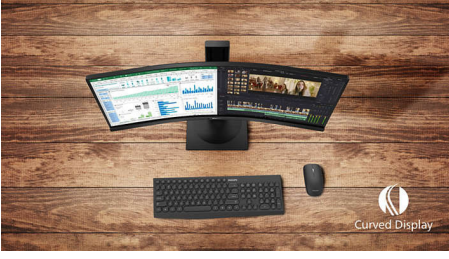

### Üstün Görüntü Kalitesi

- Zengin siyah ayrıntılar için SmartContrast
- Canlı, ayrıntılı görüntüler için 16:9 Full HD ekran
- VA ekran harika görüntüler ve geniş izleme açıları sunar
- Oyuncular için optimize edilmiş SmartImage game modu
- AMD FreeSync™ teknolojisiyle sorunsuz oyun deneyimi

# PHILIPS

Full HD Kıvrımlı LCD monitör  
E Line 68,6 cm (27 inç), 1920 x 1080 (Full HD)

### Kıvrımlı ekran tasarımı

Masaüstü monitörler, kıvrımlı tasarıma uyacak şekilde kişisel bir kullanıcı deneyimi sunar. Kıvrımlı ekran çok yoğun hissedilmeyen ancak hoş bir gerçekçi deneyim sunarak masanızın tam merkezinde hissetmenize olanak tanır.