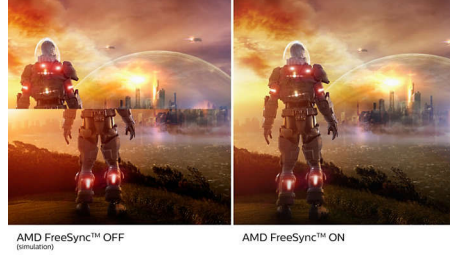

Her açıdan kusursuz bir oyun deneyimi

Yeni Philips monitör sayesinde oyun oynarken dalgalanan veya karelerin bozulduğu bir oyun deneyimi arasında seçim yapmak zorunda kalmazsınız. Sorunsuz, hızlı yenileme ve ultra hızlı tepki süresi sunan AMD FreeSync™ teknolojisiyle neredeyse tüm kare hızlarında akıcı, parazitsiz performansın tadını çıkarın.