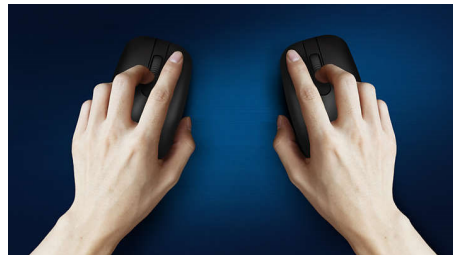

Philips 500 Series
Kombination aus Tastatur
und Maus

3 Tasten

2,4 GHz, kabellos
Optischer Sensor

SPT6501B

Für Ihre Arbeit entwickelt

Die Kombination aus Tastatur und Maus der 500er Serie wurde speziell für Ihre Produktivität entwickelt und wurde ergonomisch gestaltet, für einen zuverlässigen Einsatz den ganzen Tag. Der kabellose Anschluss ohne Installation hält Ihren Desktop nur für die beste Arbeit bereit.

PHILIPS

Kombination aus Tastatur und Maus
3 Tasten 2,4 GHz, kabellos, Optischer Sensor

SPT6501B/00

Besonderheiten

Kabellose Verbindung

Leistungstarker, kabelloser 2,4-GHz-Anschluss ohne Installation für einfache Anwendung

Vertraute Tastaturanordnung

Vertraute Anordnung für einfaches Tippen

Flaches Profil

Das Design mit flachem Profil macht sich gut auf Ihrem Schreibtisch.

Flüssige optische Abtastung

Hochauflösende optische Abtastung für flüssige Steuerung

Bequemes, ergonomisches Design

Komfortables, ergonomisches Mousdesign, das sich gut anfühlt.

Mausdesign für beide Hände

Die beidhändige Form fühlt sich sowohl in der linken als auch in der rechten Hand gut an.