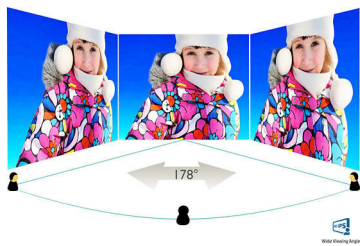

特長

AH-IPS テクノロジー

AH-IPS ディスプレイは、178/178 度の超広視野角を実現する先進テクノロジーを採用し、ほぼどの角度からでもディスプレイを見ることができます。AH-IPS ディスプレイは、標準的な TN パネルと異なり、画像を鮮やかな色彩でくっきりと表示します。このため、写真、映画、ウェブの閲覧だけでなく、色の正確性や一貫した明るさを常に求める専門用途にも最適です。