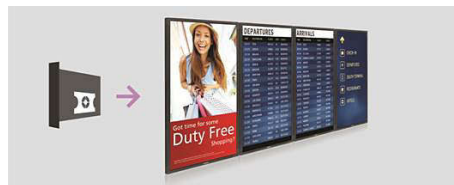

Viacdotykový displej Plug & Play Multi-Touch

Vďaka integrovanej dotykovkej technológii je teraz dostupná celkom nová úroveň interakcie. Väčšia flexibilita a optimálna realizácia viacerých dotykov naraz doplnené vynikajúcimi možnosťami použitia prinášajú dokonalosť interakcie s používateľmi. Viacdotykové displeje majú aktivované automatické rozpoznávanie dotyku. Konektor USB podporuje štandard HID, vďaka čomu môžete zariadenie naozaj využívať ihneď po pripojení.

QuadViewer

Buďte flexibilnejší s obrazovkovými nehnuteľnosťami. So schopnosťou prehrávať obsah až zo štyroch samostatných vstupov, všetko na jednej obrazovke. QuadViewer je ideálny do riadiacich miestností, podnikových prostredí a konferenčných miestností.

Vloženie OPS

Premeňte svoj displej na komplexné zobrazovacie riešenie a vytvorte sieť displejov, ktorá je pripojená, inteligentná a bezpečná. Zásuvka štandardu OPS (Open Pluggable Specification) je štandardná zásuvka v odevtví, do ktorej môžete pridať mediálny prehrávač štandardizovaný pre štandard OPS. Toto bezkáblové riešenie vám umožňuje namontovať, používať a spravovať váš hardvér kdekoľvek to potrebujete.