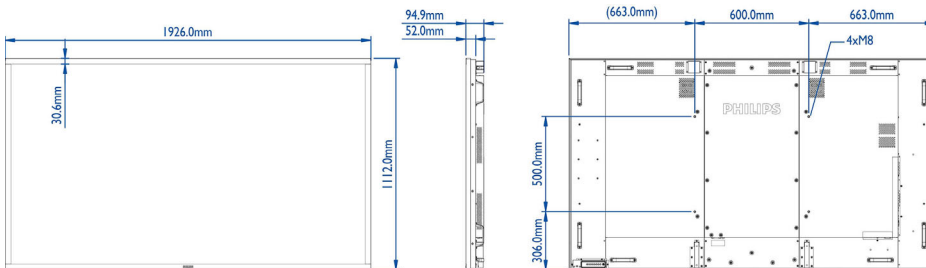

Zvuk

- Vstavané reproduktory: 2 x 10 W RMS

Príkon

- Napájanie zo siete: 100–240 V AC, 50–60 Hz
- Spotreba (typická): 400 W
- Spotr. energie v pohotovostnom stave: $\leq 0,5$ W

Rozmery

- Šírka prístroja: 1926,0 mm
- Hmotnosť výrobku: 98,3 kg
- Výška prístroja: 1112,0 mm
- Hĺbka prístroja: 94,9 mm
- Upevnenie na stenu: 600 x 500 mm, M8
- Šírka rámu: 30,6 mm
- Hmotnosť produktu (v librách): 216 lb lb

Prevádzkové podmienky

- Rozsah teploty (prevádzkový): 0 – 40 °C
- MTBF: 50 000 hodina(y)
- Relatívna vlhkosť: 20 – 80 %
- Rozsah teploty (uskladnenia): –20 – 60 °C

Príslušenstvo

- Dodávané príslušenstvo: Napájací kábel striedavého prúdu (AC), RS232 kábel, Diaľkové ovládanie, Batérie pre diaľkové ovládanie, Používateľská príručka na disku CD-ROM, Stručná príručka spustenia, Kábel HDMI, USB kábel

Rozličné

- Jazyky ponuky na obrazovke: Angličtina, Francúzština, Nemčina, Taliančina, Poľština, Turečtina, Ruština, Zjednodušená čínština, Španielčina, Tradičná čínština, Arabčina, Japončina
- Záruka: 3-ročná záruka
- Regulačné schválenia: CE, CCC, RoHS, UL/cUL, C-Tick, GOST, FCC, Trieda A

Interaktivita

- Multi-dotyková technológia: Infračervená dotyková technológia
- Dotykové body: 10 simultánných dotykových bodov
- Plug and play: Kompatibilné s HID

Dátum vydania
2024-03-30

Verzia: 2.0.1

EAN: 87 12581 73561 6

© 2024 Koninklijke Philips N.V.
Všetky práva vyhradené.

Autor si vyhradzuje právo zmeny špecifikácií bez oznámenia. Ochranné známky sú majetkom Koninklijke Philips N.V. alebo ich príslušných vlastníkov.

www.philips.com