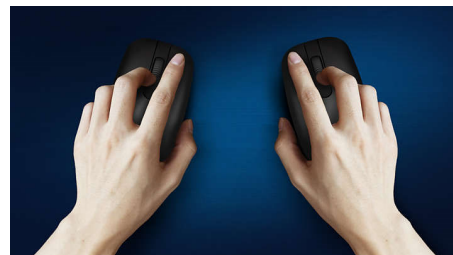

Teclado concebido para a produtividade máxima

- Esquema familiar para uma escrita fácil
- Teclas de baixo perfil para uma escrita confortável e silenciosa
- O design de perfil fino fica bem na sua secretária

- A forma ambidestra proporciona uma sensação fantástica na mão direita ou esquerda
- O design confortável e ergonómico do rato proporciona uma sensação fantástica
- Seguimento ótico de alta definição para um controlo suave

Escrita silenciosa

Teclas de baixo perfil para uma escrita confortável e silenciosa

Design de perfil fino

O design de perfil fino fica bem na sua secretária

Seguimento ótico suave

Seguimento ótico de alta definição para um controlo suave

Design ergonómico e confortável

O design confortável e ergonómico do rato proporciona uma sensação fantástica

Design de rato ambidestro

A forma ambidestra proporciona uma sensação fantástica na mão direita ou esquerda