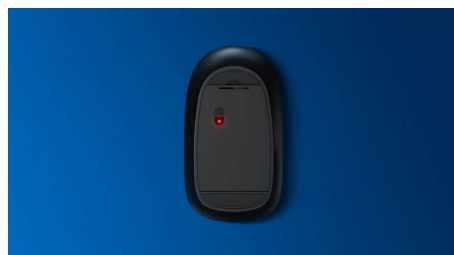

Teclado concebido para a produtividade máxima

- Esquema familiar para uma escrita fácil
- Teclas de baixo perfil para uma escrita confortável e silenciosa
- O design de perfil fino fica bem na sua secretária

- A forma ambidestra proporciona uma sensação fantástica na mão direita ou esquerda
- O design confortável e ergonómico do rato proporciona uma sensação fantástica
- Seguimento ótico de alta definição para um controlo suave

Escrita silenciosa

Teclas de baixo perfil para uma escrita confortável e silenciosa

Design de perfil fino

O design de perfil fino fica bem na sua secretária

Seguimento ótico suave

Seguimento ótico de alta definição para um controlo suave

Design ergonómico e confortável

O design confortável e ergonómico do rato proporciona uma sensação fantástica

Design de rato ambidestro

A forma ambidestra proporciona uma sensação fantástica na mão direita ou esquerda