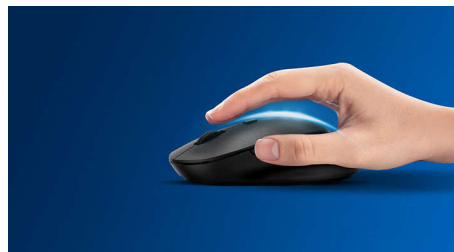

Teclado concebido para a produtividade máxima

- Esquema familiar para uma escrita fácil
- Teclas de baixo perfil para uma escrita confortável e silenciosa
- O design de perfil fino fica bem na sua secretária

- A forma ambidestra proporciona uma sensação fantástica na mão direita ou esquerda
- O design confortável e ergonómico do rato proporciona uma sensação fantástica
- Seguimento ótico de alta definição para um controlo suave

Escrita silenciosa

Teclas de baixo perfil para uma escrita confortável e silenciosa

Design de perfil fino

O design de perfil fino fica bem na sua secretária

Seguimento ótico suave

Seguimento ótico de alta definição para um controlo suave

Design ergonómico e confortável

O design confortável e ergonómico do rato proporciona uma sensação fantástica

Design de rato ambidestro

A forma ambidestra proporciona uma sensação fantástica na mão direita ou esquerda