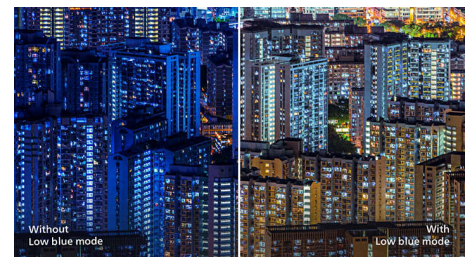

Režim LowBlue

Istraživanja su pokazala da, baš kao što ultraljubičasti zraci mogu da oštete oči, kratkotalasni zraci plavog svetla sa LED ekrana mogu da izazovu oštećenje oka, kao i da vremenom utiču na vid. Napravljen za zdravo korišćenje, režim Philips LowBlue koristi pametnu softversku tehnologiju za smanjivanje količine štetnog, kratkotalasnog plavog svetla.