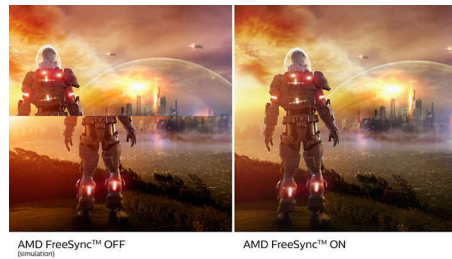

Gejming bez seckanja

Gejming ne treba da uključuje izbor između seckanja i izgubljenih kadrova. Uz novi Philips monitor, ni ne mora. Dobićete glatke performanse bez artefakata na praktično svakoj brzini kadrova iz tehnologiju AMD FreeSync™, brzo i glatko osvežavanje i munjevito vreme odziva.