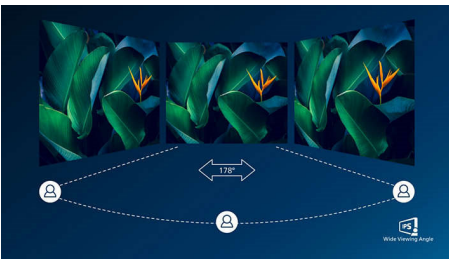

PHILIPS

Važne karakt.

Tehnologija Ultra Wide-Color

Tehnologija Ultra Wide-Color daje širi spektar boja, za sjajniju sliku. Ultra Wide-Color šira „gama boja“ daje prirodnije nijanse zelene, živopisne nijanse crvene i dublje nijanse plave. Oživite multimediju, slike, pa čak i produktivnost uz živopisne boje koje pruža tehnologija Ultra Wide-Color.

IPS tehnologija

IPS ekrani koriste naprednu tehnologiju koja pruža izuzetno široke uglove gledanja od 178/178 stepeni, što omogućava gledanje ekrana iz skoro svakog ugla. Za razliku od standardnih TN panela, IPS ekrani daju neverovatno oštru sliku sa živopisnim bojama, što ih čini idealnim, ne samo za fotografije, filmove i pregledanje veća, već i za profesionalne načine primene koji zahtevaju stalni tačnost boja i postojanu osvetljenost.