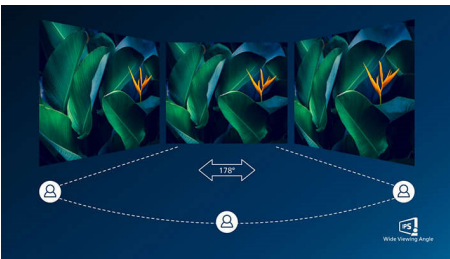

PHILIPS

Važne karakt.

Tehnologija Ultra Wide-Color

Tehnologija Ultra Wide-Color daje širi spektar boja, za sjajniju sliku. Ultra Wide-Color šira „gama boja“ daje prirodnije nijanse zelene, živopisne nijanse crvene i dublje nijanse plave. Oživite multimediju, slike, pa čak i produktivnost uz živopisne boje koje pruža tehnologija Ultra Wide-Color.

IPS tehnologija

IPS ekrani koriste naprednu tehnologiju koja pruža izuzetno široke uglove gledanja od 178/178 stepeni, što omogućava gledanje ekrana iz skoro svakog ugla. Za razliku od standardnih TN panela, IPS ekrani daju neverovatno oštru sliku sa živopisnim bojama, što ih čini idealnim, ne samo za fotografije, filmove i pregledanje veća, već i za profesionalne načine primene koji zahtevaju stalni tačnost boja i postojanu osvetljenost.