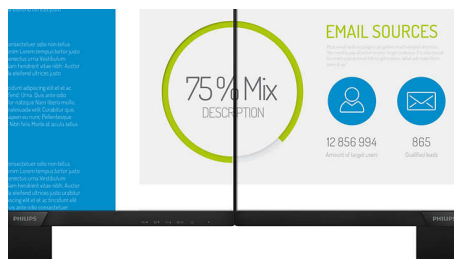

Izjemno ozek rob

Novi zasloni Philips imajo izjemno ozke robove, ki odpravljajo ovire in zagotavlja

največjo velikost slike. Zaslon z izjemno ozkim robom je primeren predvsem za uporabo več zaslonov, igranje iger, grafično oblikovanje in profesionalne aplikacije, saj vam daje občutek, kot bi pri tem uporabljali samo en zaslon.