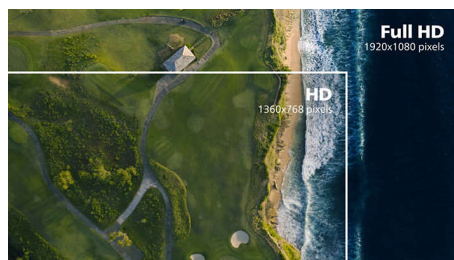

Zaslon Full HD 16 : 9

Kakovost slike je pomembna. Običajni zasloni predvajajo kakovostno sliko, vendar pričakujete več. Ta zaslon odlikuje izboljšana ločljivost Full HD 1920 x 1080. Full HD za jasno in podrobno sliko, visoka svetlost, neverjeten kontrast in živahne barve zagotavljajo izjemno pristno sliko.