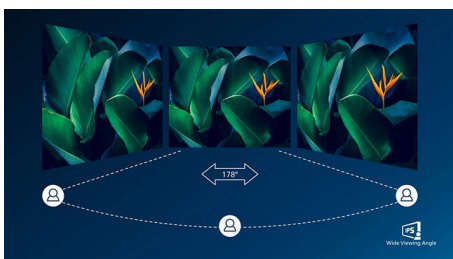

PHILIPS

Značilnosti

Tehnologija izjemno širokega barvnega spektra

Tehnologija izjemno širokega barvnega spektra omogoča širši barvni spekter za živahnjšo sliko. Širša barvna lestvica tehnologije izjemno širokega barvnega spektra ustvarja naravnejše zelene, živahnjše rdeče in globlje modre odenke. Z živahnimi barvami tehnologija izjemno širokega barvnega spektra oživi predstavnostno razvedrilo, slike pa tudi storilnost.

Tehnologija IPS

Zasloni IPS uporabljajo tehnologijo za izjemno širok, 178-stopinjski kot gledanja, tako da je prikaz viden iz skoraj vseh kotov. Za razliko od standardnih zaslonov TN so slike na zaslonih IPS neverjetno ostre in živih barv, zato so ti zasloni idealni ne samo za fotografije, filme in brskanje po spletu, temveč tudi za profesionalno uporabo, pri kateri so pomembne natančne barve in nespremenljiva svetlost.

Izjemno ozek rob

Novi zasloni Philips imajo izjemno ozke robove, ki odpravljajo ovire in zagotavlja

največjo velikost slike. Zaslon z izjemno ozkim robom je primeren predvsem za uporabo več zaslonov, igranje iger, grafično oblikovanje in profesionalne aplikacije, saj vam daje občutek, kot bi pri tem uporabljali samo en zaslon.