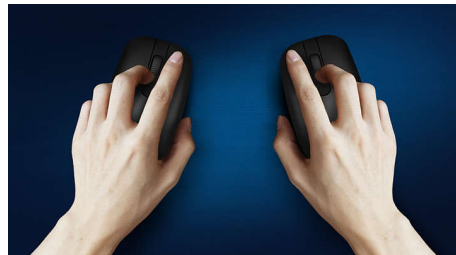

Philips 100 Series
Kombination aus
kabelloser Tastatur und
Maus

2,4 GHz, kabellos
Modernes Design
Kompaktes Design

SPT6103

Für Ihre Arbeit entwickelt

Die Kombination aus Tastatur und Maus der C100 Serie wurde speziell für Ihre Produktivität entwickelt und bietet eine ergonomisch gestaltete Tastatur und Maus für einen zuverlässigen, ganztägigen Einsatz. Der kabellose Anschluss ohne Installation hält Ihren Desktop nur für die beste Arbeit bereit.

PHILIPS

Kombination aus kabelloser Tastatur und Maus
2,4 GHz, kabellos Modernes Design, Kompaktes Design

SPT6103/00

Besonderheiten

Langlebige Tasten für viele Anschläge

Die Tasten halten für mehrere Millionen Tastenanschläge

Mausdesign für beide Hände

Die beidhändige Form fühlt sich sowohl in der linken als auch in der rechten Hand gut an.

Leises Tippen

Flache Tasten für komfortables, leises Tippen

Wasserfeste Tasten

Das Leben kann chaotisch sein. Mit dieser wasserfesten Tastatur ist das gelegentliche Verschütten oder Absprühen kein Problem. Diese Tastaturen sind auf Langlebigkeit ausgelegt.

Bequemes, ergonomisches Design

Komfortables, ergonomisches Mausdesign, das sich gut anfühlt.

Kabellose Verbindung

Leistungsstarker, kabelloser 2,4-GHz-Anschluss ohne Installation für einfache Anwendung

Vertraute Tastaturanordnung