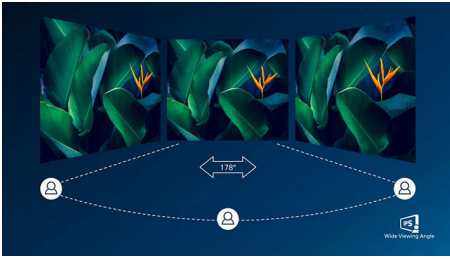

LCD monitor
E Line 27" (68,6 cm), 2560 x 1440 (QHD)

Hlavné prvky

Technológia IPS

Displeje IPS využívajú pokročilú technológiu, ktorá poskytuje výnimočne široké pozorovacie uhly 178/178 stupňov, takže displej je možné sledovať z prakticky ľubovoľného uhla. Na rozdiel od štandardných panelov TN prinášajú displeje IPS mimoriadne svieži obraz so živými farbami, takže sú ideálne nielen na fotografie, filmy a prehľadávanie webu, ale aj na profesionálne aplikácie, ktoré po celú dobu vyžadujú presnosť farieb a konzistentný jas.