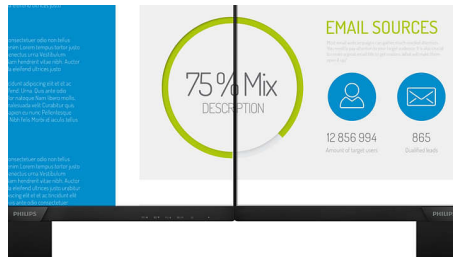

UltraNarrow-ramme

De nye displays fra Philips har ultratynde rammer, der giver minimal distraktion og en maksimal visningsstørrelse. Den ultratynde ramme er specielt velegnet til opsætninger med flere skærme, f.eks. til spil, grafisk design og professionelle anvendelser, hvor man får fornemmelsen af at bruge én stor skærm.