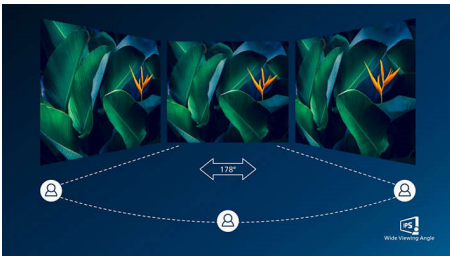

PHILIPS

LCD-skærm med farver i ultrabredde
E Line 27" (68,6 cm), 1920 x 1080 (Full HD)

Vigtigste nyheder

Teknologi til farver i ultrabredde

Teknologien til farver i ultrabredde giver et langt større farvespektrum og et mere klart billede. Den bredere farveskala med farver i ultrabredde giver mere naturligt udseende grønne, levende røde og dybere blå farver. Gør medieunderholdning, billeder og selv produktiviteten mere livagtig med levende farver fra teknologien til farver i ultrabredde.

IPS-teknologi

IPS-skærme anvender avanceret teknologi, der giver dig ekstra brede betragtningsvinkler på 178/178 grader, så du kan se skærmen fra næsten enhver vinkel. I modsætning til almindelige TN-paneler opnår du med IPS-skærme bemærkelsesværdigt skarpe billeder med levende farver, så de ikke alene er perfekte til fotos, film og søgning på nettet, men også til professionelle applikationer, der stiller krav om nøjagtige farver og ensartet lysstyrke til enhver tid.

16:9 Full HD-skærm

Billedkvalitet betyder noget. Normale skærme leverer kvalitet, men du forventer mere. Denne skærm har en forbedret Full HD 1920 x 1080-opløsning. Med Full HD får du knivskarpe detaljer parret med høj lysstyrke, utrolig kontrast og realistiske farver, så du kan forvente et livagtigt billede.

UltraNarrow-ramme

De nye displays fra Philips har ultratynde rammer, der giver minimal distraktion og en maksimal visningsstørrelse. Den ultratynde ramme er specielt velegnet til opsætninger med flere skærme, f.eks. til spil, grafisk design og professionelle anvendelser, hvor man får fornemmelsen af at bruge én stor skærm.