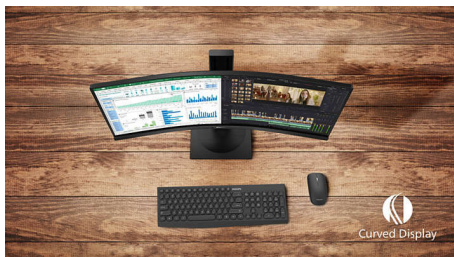

Enkel att ansluta och använda

- HDMI för snabb digital anslutning
- DisplayPort-anslutning för bästa bild
- USB 3.0 möjliggör snabba dataöverföringar och laddning av smarttelefoner
- Inbyggda stereohögtalare för multimedia

Avancerad design för dina största projekt

- Svängd skärmdesign för en mer uppslukande upplevelse
- Smal bildskärm utan ramar
- Höjjusterbar för bättre ergonomisk komfort

PHILIPS

Svängd UltraWide LCD-skärm
X Line 34 tum (86,36 cm), 3440 x 1440 (WQHD)

Funktioner

Svängd skärmdesign

Skärmar för stationära datorer ger en personlig användarupplevelse, som passar en svängd design riktigt bra. Den svängda skärmen ger en behaglig men ändå diskret uppslukningseffekt, som fokuserar på dig vid ditt skrivbord.