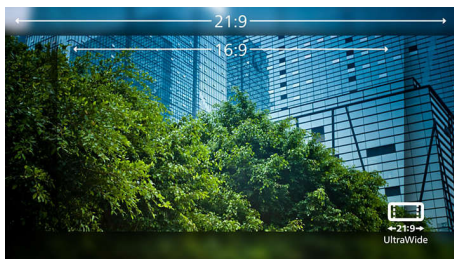

Ultrabreda kristallklara bilder

De här skärmarna från Philips ger otroligt klara, ultrabreda Quad HD-bilder med 3440 x 1440 bildpunkter. De nya skärmarna har paneler med höga prestanda och hög bildpunktstäthet, en betraktningvinkel på 178/178 grader, vilket gör att de här nya skärmarna verkligen gör bilderna och grafiken mer levande. Det ultrabreda 21:9-formatet ger ökad produktivitet med mer utrymme för parallella jämförelser och mer kan ses

kolumnerna i kalkylarket. Oavsett om du är en krävande yrkesanvändare som behöver ytterst specifik information för CAD-CAM-lösningar, eller någon som tycker om stora kalkylblad, får du kristallklara bilder på skärmarna från Philips.