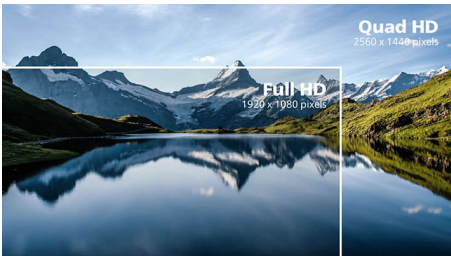

Кристалльно чистое изображение

Эти мониторы Philips обеспечивают кристалльно чистое изображение с разрешением Quad HD 2560 x 1440 или 2560 x 1080 пикселей. Дисплеи оснащены высокопроизводительными панелями с высокой плотностью пикселей и широкополосными портами подключения (среди которых USB-C, DisplayPort, HDMI), благодаря чему изображения и графика буквально оживают на глазах. Дисплеи Philips обеспечат кристалльно чистое изображение всем и каждому: и взыскательным профессионалам, работающим с программами CAD-CAM, и

специалистам по 3D-графике, и финансистам, имеющим дело с огромными таблицами.