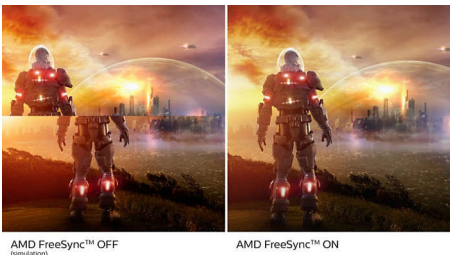

Utrolig jevn spilling

Når du spiller, skal det ikke stå mellom hakkete spilling eller dårlig bildeoppløsning. Med den nye Philips-skjermen trenger det ikke være slik. Få jevn ytelse uten bildeartefakter ved så å si alle rammehastigheter med AMD FreeSync™-teknologi, rask oppdatering og superrask responstid.