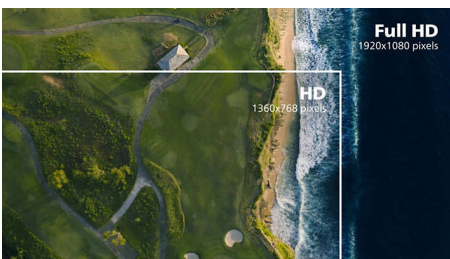

16:9 Full HD-skjerm

Bildekvalitet teller. Vanlige skjerm gir kvalitet, men du forventer mer. Denne

skjermen har en forbedret Full HD-oppløsning med 1920 x 1080 piksler. Tenk deg et virkelig levende bilde med Full HD for skarpe detaljer kombinert med høy lysstyrke, utrolig kontrast og realistiske farger.