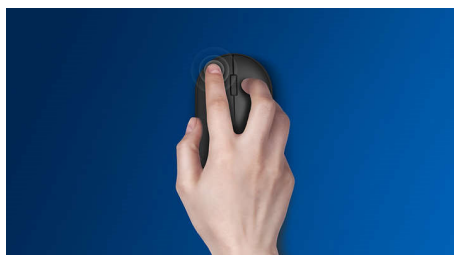

Milliónyi egérekattintást kibír

Milliónyi egérekattintást kibír a tartósságért