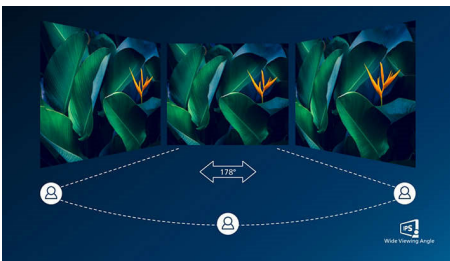

PHILIPS

Monitor LCD dengan USB-C
E Line 27" (68,6 cm), 1920 x 1080 (Full HD)

Kelebihan Utama

Konektivitas USB-C

Monitor Philips ini dilengkapi konektor USB-C internal yang memenuhi standar Pengiriman Daya USB. Dengan manajemen daya yang cerdas dan fleksibel, Anda dapat mengisi daya perangkat yang kompatibel langsung dari monitor menggunakan satu kabel USB-C. USB-C yang ramping dan dapat dibalik memungkinkan koneksi yang mudah, Anda dapat menonton video resolusi tinggi dari laptop.

Teknologi IPS

Layar IPS menggunakan teknologi canggih yang memberikan sudut pandang ekstra lebar 178/178 derajat, sehingga memungkinkan untuk menampilkan layar dari hampir semua sudut. Tidak seperti panel TN standar, layar IPS memberikan gambar yang sangat tajam dengan warna jelas, menjadikannya ideal tidak hanya untuk foto, film, dan penelusuran web, tetapi juga untuk aplikasi profesional yang menuntut akurasi warna dan kecerahan konsisten sepanjang waktu.

Layar Full HD 16:9

Kualitas gambar penting. Tampilan reguler memberikan kualitas, namun Anda mengharapkan lebih. Tampilan ini memiliki Full HD beresolusi 1920 x 1080 yang ditingkatkan. Dengan Full HD untuk detail tajam yang dipasangkan dengan kecerahan tinggi, kontras