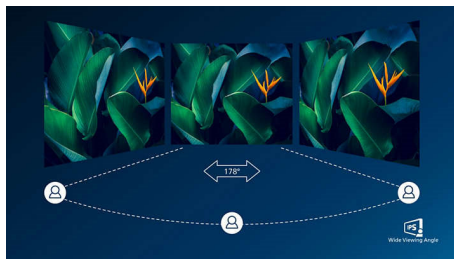

PHILIPS

Tenký monitor s mimořádně širokým spektrem barev
Řada C 24 (23,8"/60,5 cm úhlopř.), 1 920 x 1 080 (Full HD)

245C7QJSB/01

Přednosti

Mimořádně úzký rámeček

Nové displeje Philips využívají nejnovější technologii panelů a jsou navrženy s důrazem na minimalismus, takže tloušťka vnějšího rámečku je přibližně pouhých 2,5 mm. Ve spojení s černým matricovým pruhem o šířce asi 9 mm zabudovaným v panelu je celková šířka rámečku výrazně snížena, což zajišťuje minimální rušení a maximální velikost pro sledování. Toto provedení je zvláště vhodné pro použití více displejů nebo dlaždicové uspořádání například při hraní, grafickém designu a v profesionálních aplikacích: mimořádně úzký rámeček vám zprostředkuje pocit jako při použití jednoho velkého displeje.

Technologie IPS

Displeje IPS využívají pokročilou technologii, která přináší zvláště široké úhly sledování 178/178 stupňů: displej lze tedy sledovat téměř z libovolného úhlu. Na rozdíl od standardních panelů TN poskytují displeje IPS pozoruhodně ostrý obraz se živoucími barvami, takže jsou ideální nejen pro fotografie, filmy a procházení internetem, ale lze je využít i pro profesionální aplikace, které za všech okolností vyžadují přesné barvy a konzistentní jas.