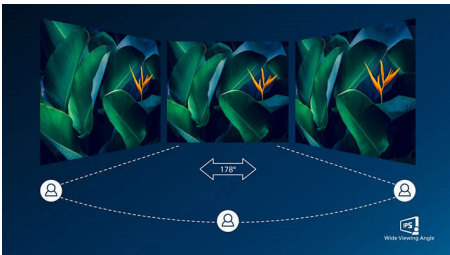

PHILIPS

Kenmerken

Ultra Wide-Color-technologie

Ultra Wide-Color-technologie levert een breder spectrum aan kleuren voor een schitterend beeld. Het bredere 'kleurengamma' van Ultra Wide-Color produceert meer natuurlijk uitziend groen, levendiger rood en dieper blauw. Breng mediaentertainment, afbeeldingen en zelfs productiviteit tot leven met de intense kleuren van de Ultra Wide-Color-technologie.

IPS-technologie

IPS-schermen maken gebruik van een geavanceerde technologie waardoor u kunt genieten van een extra brede kijkhoek van 178/178 graden. Hierdoor kunt u het scherm vanuit bijna elke hoek zien. De IPS-schermen bieden, in tegenstelling tot de normale TN-panelen, scherpe beelden met levendige kleuren. Niet alleen ideaal voor het bekijken van foto's, het afspelen van films en het surfen op internet, maar ook voor professionele toepassingen waarbij kleurnauwkeurigheid en constante helderheid zeer belangrijk is.

16:9 Full HD-scherm

Beeldkwaliteit is belangrijk. Normale schermen leveren kwaliteit, maar u verwacht meer. Dit display beschikt over een geavanceerde Full HD-resolutie van 1920 x 1080. Full HD zorgt voor scherpe details met hoge helderheid, ongelooflijk contrast en realistische kleuren dus verwacht levensechte beelden.

Ultradunne rand

De nieuwe Philips-schermen hebben zeer smalle randen die zorgen voor minimale

afleiding en een maximale kijkgrootte. Deze schermen zijn bij uitstek geschikt voor opstellingen met meerdere schermen zoals bij gaming, grafisch ontwerp of professionele toepassingen. Dankzij de zeer smalle rand hebt u het gevoel dat u één groot scherm gebruikt.