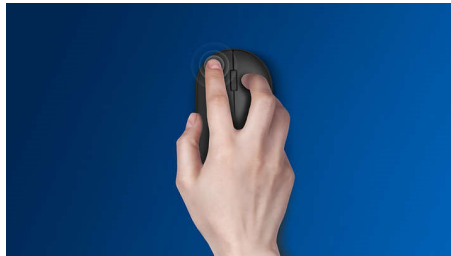

Des boutons qui résistent à des millions de clics

Des boutons qui résistent à des millions de clics, pour une excellente durabilité