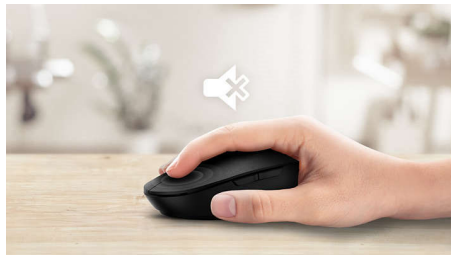

Réduction des bruits de clic

Réduction des bruits de clic, pour une utilisation discrète et agréable