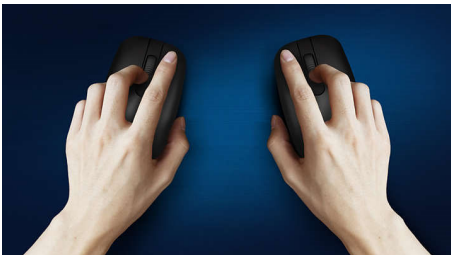

Design de souris ambidextre

Une forme ambidextre agréable pour les mains droites ou gauches