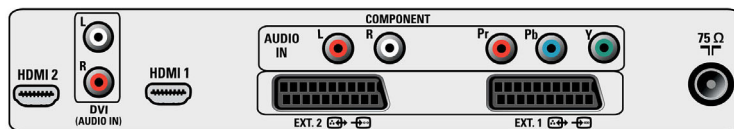

## Dimensions

- Largeur de l'appareil: 1237 millimètre
- Hauteur de l'appareil: 688 millimètre
- Profondeur de l'appareil: 110 millimètre

Date de publication  
2024-03-26

Version: 6.0.8

EAN: 87 10895 97535 3