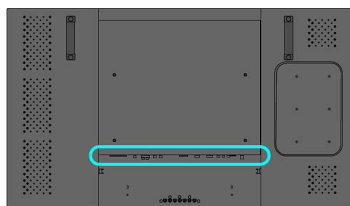

Размеры

- Толщина рамки: 20 мм
- Ширина устройства: 1060 миллиметра
- Высота устройства: 616,5 миллиметра
- Глубина устройства: 124,2 миллиметра
- Ширина устройства (в дюймах): 41,7 (дюймы)
- Высота устройства (в дюймах): 24,3 (дюймы)
- Настенное крепление: 400 x 200 мм
- Глубина устройства (в дюймах): 4,9 (дюймы)

Габариты изделия

- ширина: 106.04 см
- ширина: 41.7 (дюймы)
- высота: 61.65 см
- высота: 24.3 (дюймы)
- Глубина: 13.88 см
- Глубина: 5.5 (дюймы)

Условия эксплуатации

- Диапазон температур (эксплуатация): 0—40 °C
- Среднее время между отказами: 60 000 часов
- Относительная влажность: 5—90 %

Аксессуары

- Входящие в комплект аксессуары: Пульт ДУ, Батареи для пульта ДУ, Шнур питания сети

- переменного тока, Кабель VGA, Инструкция по эксплуатации на CD-ROM, Краткое руководство пользователя
- Подставка: BM05211

Прочее

- Ободок: Цвет Metallic Anthracite
- Языки экранных меню: Английский, Французский, Немецкий, Итальянский, Польский, Турецкий, Русский, Упрощенный китайский
- Гарантия: Европа/Северная Америка: 3 года
- Подтвержденное соответствие нормативам: CE, FCC класс B, UL/cUL, CCC, RoHS

Размеры упаковки

- EAN: 87 12581 60485 1
- Количество изделий в упаковке: 1
- Тип упаковки: Картон

Дата выпуска 2024-03-21

Версия: 7.3.1

EAN: 87 12581 60485 1

© 2024 Koninklijke Philips N.V.
Все права защищены.

Характеристики могут меняться без предварительного уведомления. Торговые марки являются собственностью Koninklijke Philips N.V. или соответствующих владельцев.

www.philips.com