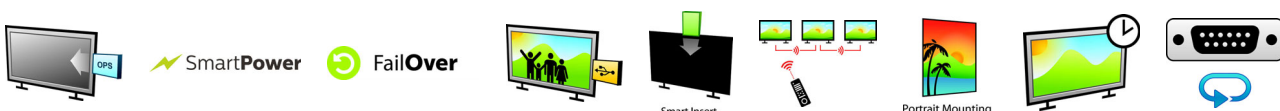

Акценти

Технология Full HD LED

Белите светодиоди са полупроводникови устройства, които достигат по-бързо цялостна и постоянна яркост и така спестяват време при първоначално включване. Светодиодите не съдържат живак, което позволява екологично съобразно рециклиране и изхвърляне. Светодиодите позволяват по-добро управление на затъмняването на подсветката на LCD екрана, което дава изключително високо съотношение на контраста, както и превъзходно възпроизвеждане на цветовете, благодарение на постоянната яркост на целия екран.

Технология за дисплеи IPS

Дисплеят IPS от Philips използва усъвършенствана технология, която ви осигурява изключително широк зрителен ъгъл от 178/178 градуса, което позволява да гледате дисплея от почти всеки ъгъл – дори и в портретен режим. Дисплеят IPS ви осигурява забележително отчетливи изображения с ярки цветове, особено подходящи за професионални видеостени и приложения за табла с меню, които изискват точност на цветовете и постоянна яркост по всяко време.

Интелигентно управление

Управлявайте всички информационни дисплеи в мрежата си с този мощен софтуерен инструмент, с който можете да промените централно настройките на дисплеите чрез RJ45 или RS232 връзка. Интелигентното управление ви позволява да конфигурирате видео входа, да промените настройки на цветовете, да зададете ИД на дисплея, когато създавате видео стени, и дори да диагностицирате състоянието на всеки дисплей, като ви дава силата да управлявате всички дисплеи от едно централизирано място.

Слот OPS